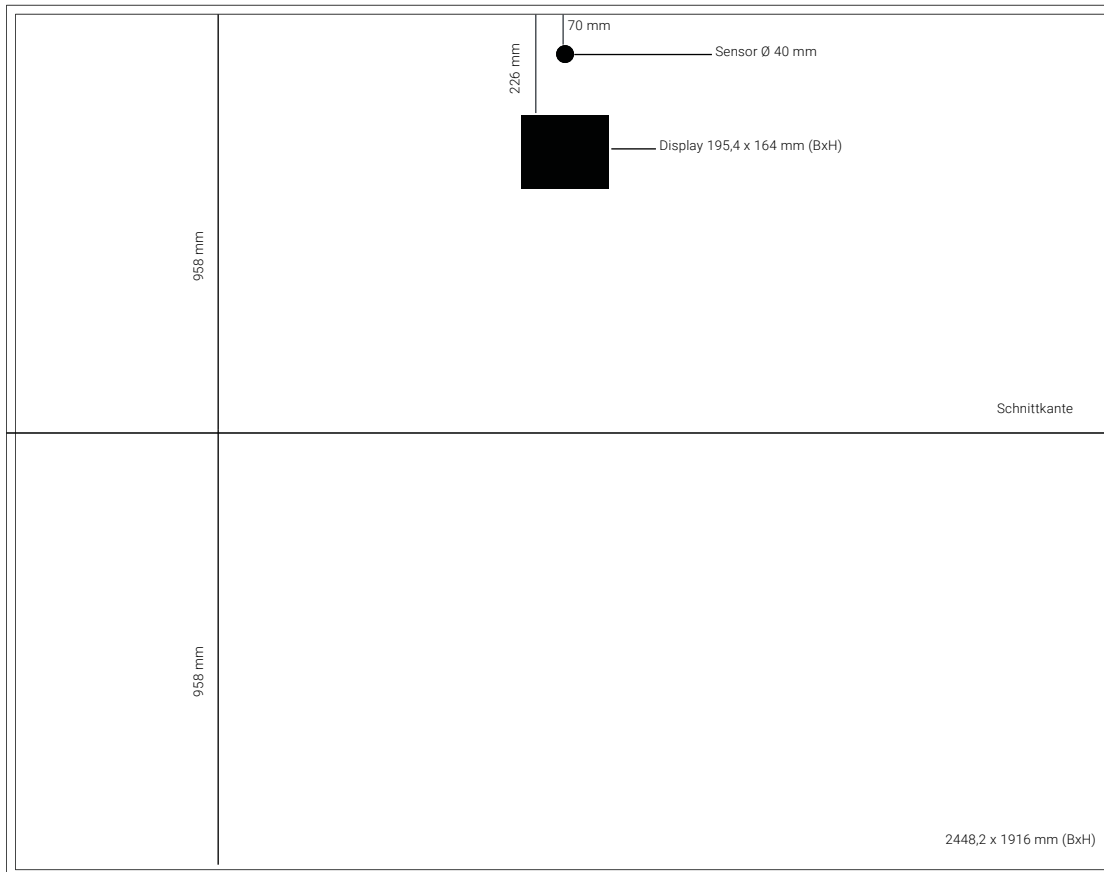

DESIGN | ABMESSUNGEN SERIE 6000

DESIGN LIEFERUNG

1. 300 dpi | CMYK Farbraum | Druck PDF
2. Keine Aussparung des Displays, wird ausgeschnitten
3. Keine Aussparung des Sensors, wird ausgeschnitten
4. Anlieferung mit 20 mm Anschnitt rundum (Anschnittbereich mit Motiv füllen, sonst weißer Rand)
5. Anlieferung der unteren und oberen Folie am Stück
6. Sicherheitsabstand 10 mm zur Schnittkante