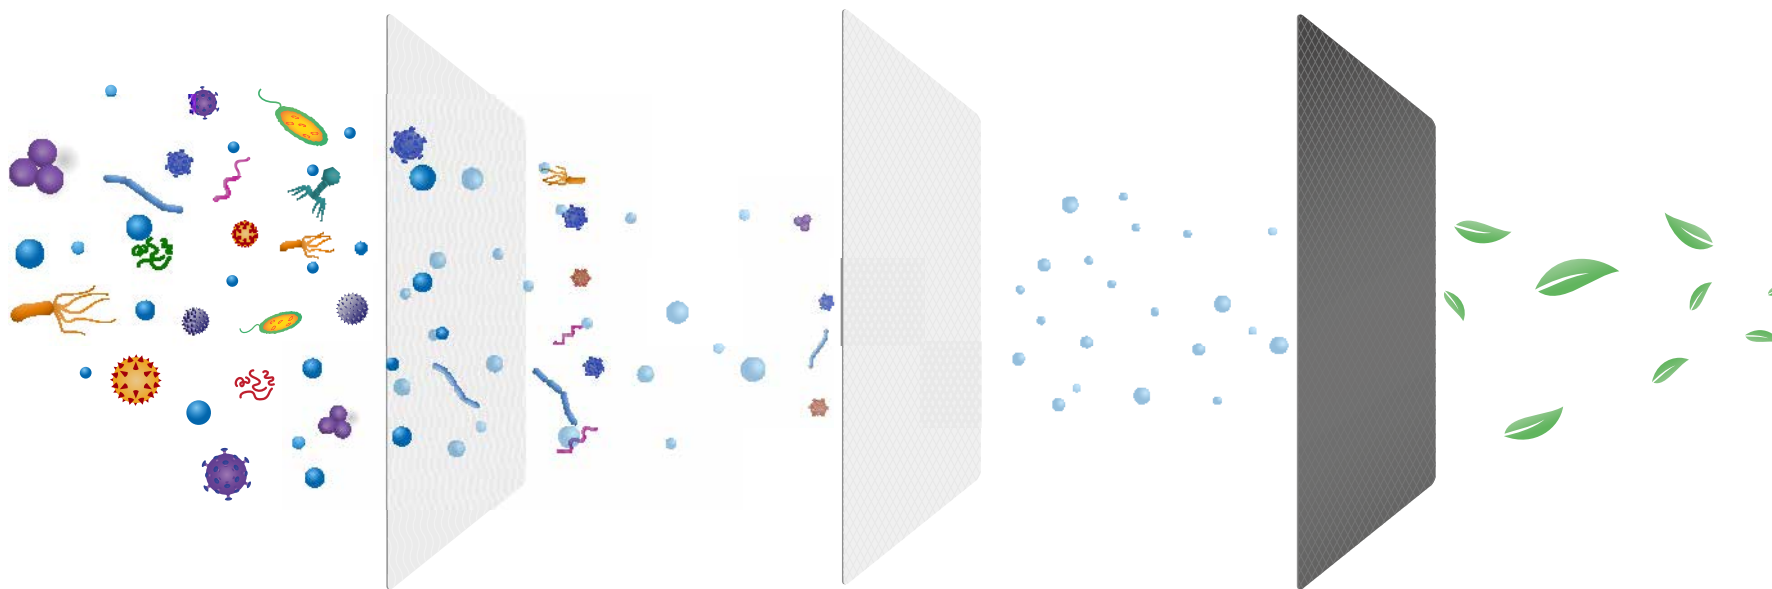

FILTER | OPTIONEN

FILTERSTUFE 1

Feinstaubfilter F9 ab 0,3 μm

FILTERSTUFE 2

HEPA H-14 Filter ab 0,001 μm

FILTERSTUFE 3

Aktivkohlefilter ab 0,0001 μm

OPTIONEN

Edelstahl Ausführung

Zahlreiche Designs

Aktivkohlefilter

99,995 %

Abscheidegrad nach
DIN EN 1822