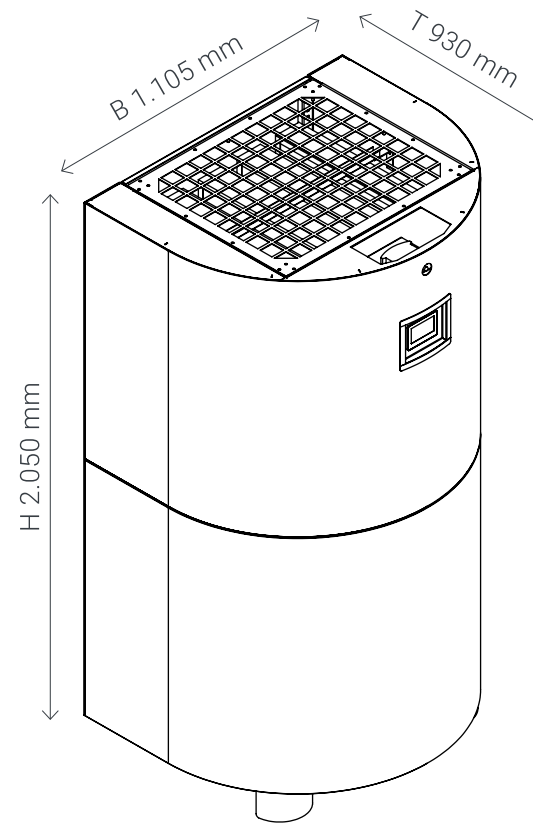

VITAPPOINT 6000