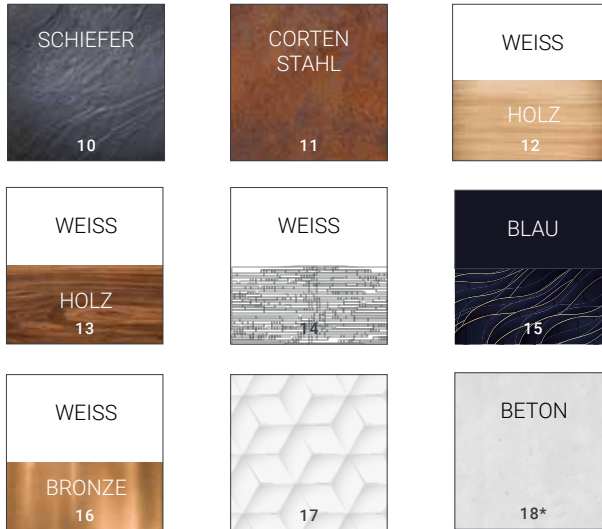

DESIGN

MOTIVE