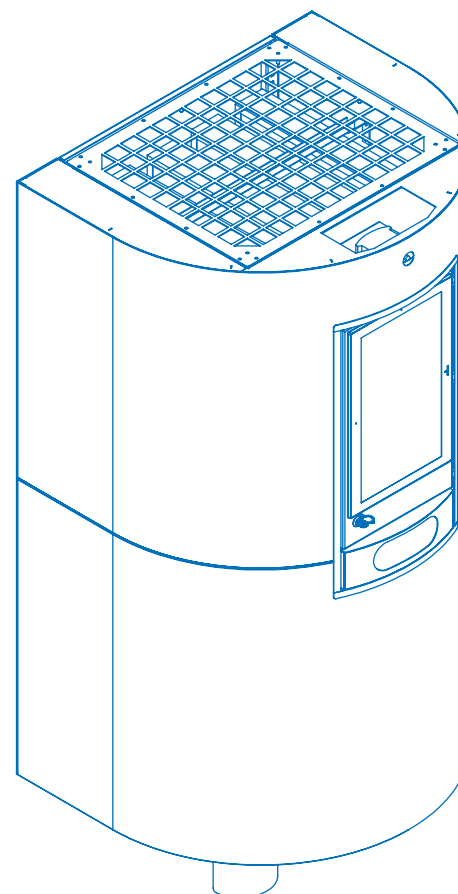

DATENBLATT

VITAPPOINT SERIE 6000 - 6000 pro

LUFT IST LEBEN!

Durch den Vitapoint® werden gesundheitsschädliche Stoffe nahezu vollständig gefiltert und die Luftqualität vor allem in stark frequentierten oder belasteten Räumen deutlich erhöht.

Der VITAPPOINT® Luftreiniger saugt die verunreinigte Luft, nahe des Bodens, ab und reinigt diese über zwei Filterstufen. Die hygienisch saubere Luft wird anschließend über ein Lüftungsgitter an der Oberseite der Anlage zurück in den Raum geführt. Die abgeschiedenen Partikel verbleiben in den Filtern und werden mit diesen entsorgt.

HIGHLIGHTS

Leistungsstärkster Luftreiniger auf dem deutschen Markt

Filtert Viren, Aerosole, Pollen und Feinstaub zu 99,995% ab 0,001 µm

Filtert 1.000 Liter Luft pro Sekunde

24 Zoll Display für Bedienung, Werbung und Luftparameter

Für Lebensmittel-, Pharma- und Gesundheitsbranche geeignet

Raumgröße und Luftmengenanpassung

Überwachung der Filtersättigung und Betriebsstunden

Sensorik: CO2, VOC, Temperatur und Luftfeuchtigkeit

Touchless Desinfektionsmittelspender

ANWENDUNGSBEREICHE

Hotel / Gastronomie

Einzelhandel / Supermärkte

Krankenhäuser / Pflegeheime /

Arztpraxen

Sport / Fitness

Schulen / Kitas

Ämter / öffentliche Stellen

Tankstellen / Raststätten

Büros / Besprechungsräume

PERFORMANCE

4.000 m³/h

56 dB(A)

bei maximaler Luftleistung