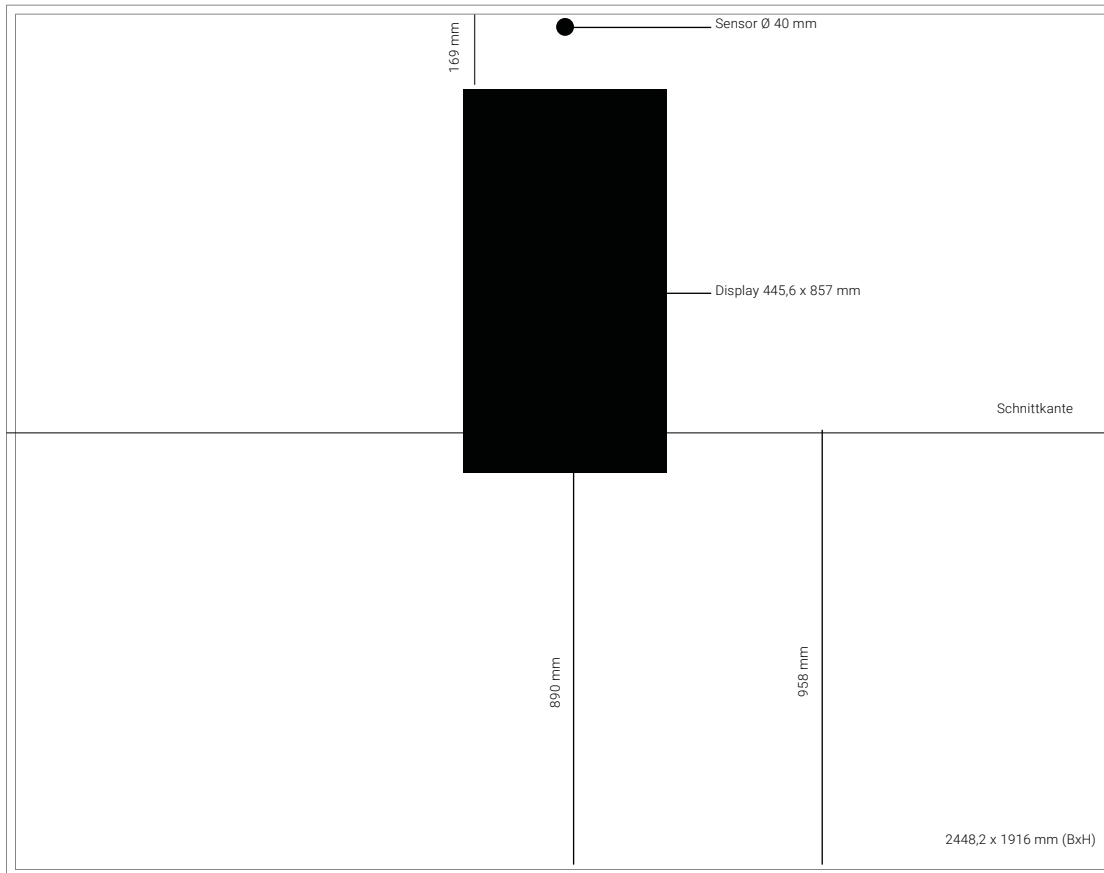

DESIGN LIEFERUNG

1. 300 dpi | CMYK Farbraum | Druck PDF
2. Keine Aussparung des Displays, wird ausgeschnitten
3. Keine Aussparung des Sensors, wird ausgeschnitten
4. Anlieferung mit 20 mm Anschnitt rundum (Anschnittbereich mit Motiv füllen, sonst weißer Rand)
5. Anlieferung der unteren und oberen Folie am Stück
6. Sicherheitsabstand 10 mm zur Schnittkante