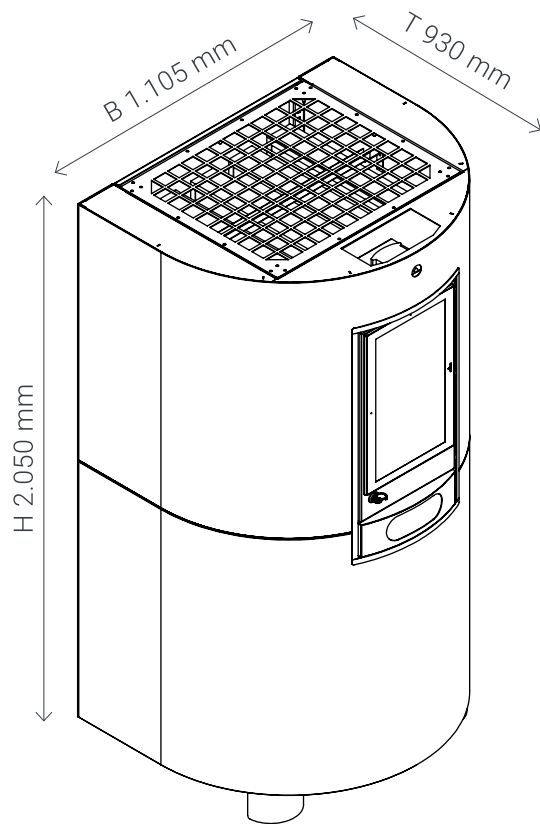

ABMESSUNGEN

VITAPPOINT 6000 pro